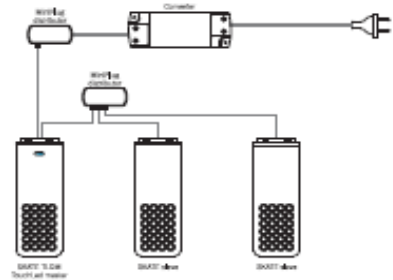

ESTANTE LUZ LED DH

REFERENCIA	MEDIDA
ENTRELUZ45	45 CM
ENTRELUZ60	60 CM
ENTRELUZ90	90 CM
ENTRELUZ120	120 CM

Transformador incluido en el precio. Interruptor touch led incluido. Acabado aluminio.

FOCO SKATE DH

REFERENCIA	CONCEPTO
LEDSKATE	FOCO INDIVIDUAL
LEDSKATESET	SET 3 FOCOS
TRANSF	UNIDAD TRANSF.

Skate individual no incluye ni transformador ni interruptor. Se instala un transformador cada 3 focos. Acabado aluminio.

Skate set de 3 incluye transformador y un interruptor touch led en un foco. Acabado aluminio.

FOCO SMARTY DH

REFERENCIA	CONCEPTO
LEDSMARTY	FOCO INDIVIDUAL
LEDSMARTYSET	SET 3 FOCOS
TRANSF	UNIDAD TRANSF.

Smarty individual no incluye ni transformador ni interruptor. Se instala un transformador cada 3 focos. Acabado aluminio.

Smarty set de 3 incluye transformador y un interruptor touch led en un foco. Acabado aluminio.

FOCO METRIS DH

REFERENCIA	CONCEPTO
LEDMETRIS	FOCO EMPOTRAR
LEDMETRISREC	FOCO RECTO
LEDMETRISOBL	FOCO OBLICUO
TRANSF	UNIDAD TRANSF.