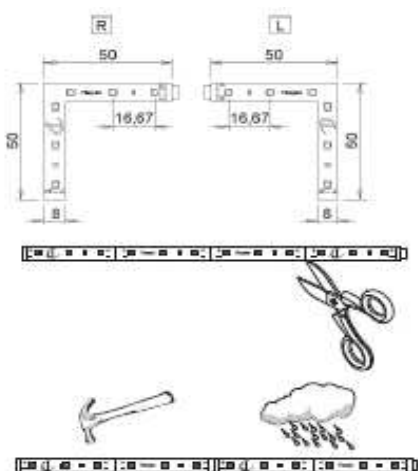

Smarty set de 3 incluye transformador y un interruptor touch led en un foco. Acabado aluminio.

FOCO METRIS DH

REFERENCIA	CONCEPTO
LEDMETRIS	FOCO EMPOTRAR
LEDMETRISREC	FOCO RECTO
LEDMETRISOBL	FOCO OBLICUO
TRANSF	UNIDAD TRANSF.

Mestris individual no incluye ni transformador ni interruptor. Acabado aluminio.

Instalación encastrado o con soporte recto u oblicuo. Se instala un transformador cada 3 focos.

FLEXILED DH

REFERENCIA	CONCEPTO
FLEXILED25	TIRA 25 cm
FLEXILED50	TIRA 50 cm
FLEXILED100	TIRA 100 cm
FLEXILED200	TIRA 200 cm
FLEXILEDCOR	ESQUINA LED
FLEXILEDCABLE	CABLE 200 cm
FLEXILEDEMPAL	EMPALME 25 cm
TRANSF	UNIDAD TRANSF.

Perfil aluminio de 200 cm con cobertor de plástico y clip de fijación. Tira flexiled no incluida.

REGLETA LED MONTADA SC-L106

REFERENCIA	MEDIDA
ILEDL10633SC	33 CM
ILEDL10653SC	53 CM

Regleta led individual montada de 33 ó 53 cm, no incluye ni transformador ni interruptor. Acabado aluminio.

REFERENCIA	MEDIDA
ILEDL108480ST	48 CM
ILEDL108890ST	89 CM
ILEDL108148ST	148 CM

Regleta led individual montada de 48, 89 ó 148 cm con sensor touch, no incluye transformador. Acabado aluminio.

Tiene sensor incorporado para su accionamiento pero también puede ser conmutado con la luz general.