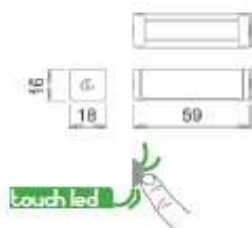

TLD 12 SENSOR TOUCH LED TWIG DH

REFERENCIA	TIPO
SENSORTOUCH	TOUCH LED

Sensor touch led para superficie con accionamiento táctil de encendido y apagado y regulación de intensidad. Sensor adaptable a todo tipo de iluminación. Acabado aluminio.