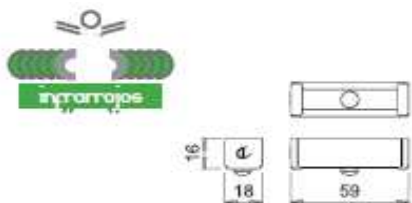

IFR V12 SENSOR AREA TWIG DH

REFERENCIA	TIPO
SENSORAREA	INFRARROJOS

Sensor infrarrojos para superficie con accionamiento por proximidad. Sensor adaptable a todo tipo de iluminación. Acabado aluminio.