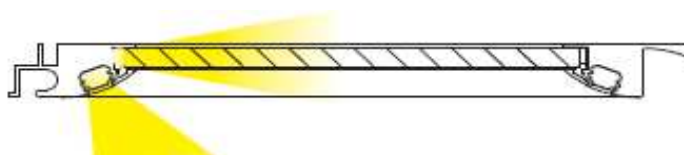

SUELO LUZ LED DH PARA MUEBLE DE COLGAR

REFERENCIA	MEDIDA
SUELUZ45	45 CM
SUELUZ60	60 CM
SUELUZ90	90 CM
SUELUZ120	120 CM

Transformador incluido en el precio, incluye tacos móviles en cada lado. Interruptor touch led incluido. Acabado aluminio.

ESTANTE LUZ LED DH

REFERENCIA	MEDIDA
ENTRELUZ45	45 CM
ENTRELUZ60	60 CM
ENTRELUZ90	90 CM
ENTRELUZ120	120 CM

Transformador incluido en el precio. Interruptor touch led incluido. Acabado aluminio.

FOCO SKATE DH