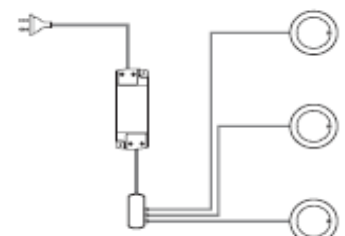

FOCO SKATE DH

REFERENCIA	CONCEPTO
LEDSKATE	FOCO INDIVIDUAL
LEDSKATESET	SET 3 FOCOS
TRANSF	UNIDAD TRANSF.

Skate individual no incluye ni transformador ni interruptor. Se instala un transformador cada 3 focos. Acabado aluminio.

Skate set de 3 incluye transformador y un interruptor touch led en un foco. Acabado aluminio.

FOCO SMARTY DH

REFERENCIA	CONCEPTO
LEDSMARTY	FOCO INDIVIDUAL
LEDSMARTYSET	SET 3 FOCOS
TRANSF	UNIDAD TRANSF.

Smarty individual no incluye ni transformador ni interruptor. Se instala un transformador cada 3 focos. Acabado aluminio.

Smarty set de 3 incluye transformador y un interruptor touch led en un foco. Acabado aluminio.

FOCO METRIS DH

REFERENCIA	CONCEPTO
LEDMETRIS	FOCO EMPOTRAR
LEDMETRISREC	FOCO RECTO
LEDMETRISOBL	FOCO OBLICUO
TRANSF	UNIDAD TRANSF.

Mestris individual no incluye ni transformador ni interruptor. Acabado aluminio.

Instalación encastrado o con soporte recto u oblicuo. Se instala un transformador cada 3 focos.