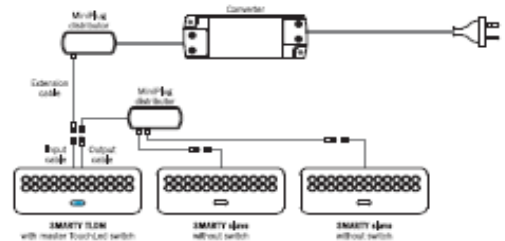

REFERENCIA	CONCEPTO
LEDSKATE	FOCO INDIVIDUAL
LEDSKATESET	SET 3 FOCOS
TRANSF	UNIDAD TRANSF.

Skate individual no incluye ni transformador ni interruptor. Se instala un transformador cada 3 focos. Acabado aluminio.

Skate set de 3 incluye transformador y un interruptor touch led en un foco. Acabado aluminio.

FOCO SMARTY DH

REFERENCIA	CONCEPTO
LEDSMARTY	FOCO INDIVIDUAL
LEDSMARTYSET	SET 3 FOCOS
TRANSF	UNIDAD TRANSF.

Smarty individual no incluye ni transformador ni interruptor. Se instala un transformador cada 3 focos. Acabado aluminio.

Smarty set de 3 incluye transformador y un interruptor touch led en un foco. Acabado aluminio.

FOCO METRIS DH

REFERENCIA	CONCEPTO
LEDMETRIS	FOCO EMPOTRAR
LEDMETRISREC	FOCO RECTO
LEDMETRISOBL	FOCO OBLICUO
TRANSF	UNIDAD TRANSF.