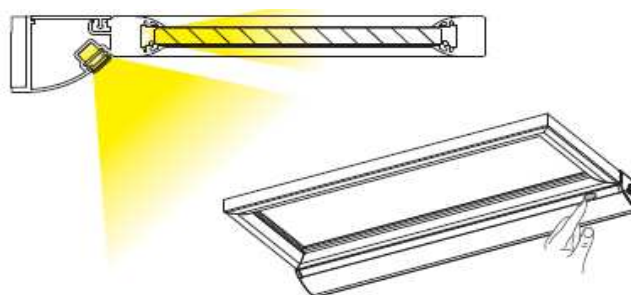

SUELO LUZ LED DH PARA MUEBLE DE COLGAR

REFERENCIA	MEDIDA
SUELUZ45	45 CM
SUELUZ60	60 CM
SUELUZ90	90 CM
SUELUZ120	120 CM

Transformador incluido en el precio, incluye tacos móviles en cada lado. Interruptor touch led incluido. Acabado aluminio.

ESTANTE LUZ LED DH

REFERENCIA	MEDIDA
ENTRELUZ45	45 CM
ENTRELUZ60	60 CM
ENTRELUZ90	90 CM
ENTRELUZ120	120 CM

Transformador incluido en el precio. Interruptor touch led incluido. Acabado aluminio.

FOCO SKATE DH

Perfil aluminio de 200 cm con cobertor de plástico y clip de fijación. Tira flexiled no incluida.

REGLETA LED MONTADA SC-L106

REFERENCIA	MEDIDA
ILEDL10633SC	33 CM
ILEDL10653SC	53 CM

Regleta led individual montada de 33 ó 53 cm, no incluye ni transformador ni interruptor. Acabado aluminio.