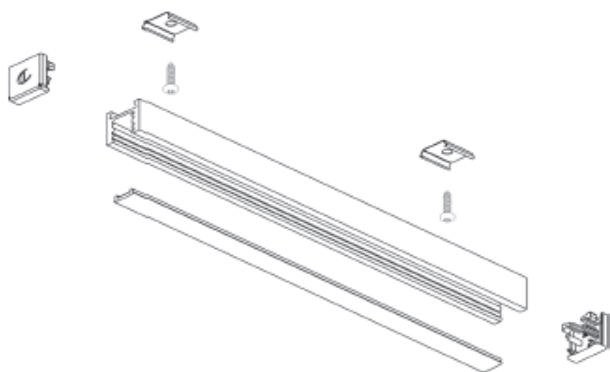

Mestris individual no incluye ni transformador ni interruptor. Acabado aluminio.

Instalación encastrado o con soporte recto u oblicuo. Se instala un transformador cada 3 focos.

FLEXILED DH

REFERENCIA	CONCEPTO
FLEXILED25	TIRA 25 cm
FLEXILED50	TIRA 50 cm
FLEXILED100	TIRA 100 cm
FLEXILED200	TIRA 200 cm
FLEXILEDCOR	ESQUINA LED
FLEXILEDCABLE	CABLE 200 cm
FLEXILEDEMPAL	EMPALME 25 cm
TRANSF	UNIDAD TRANSF.

Tira flexiled 200 cm adhesivo. No incluye ni transformador ni interruptor.

PERFIL TWIG DH PARA FLEXILED

REFERENCIA	CONCEPTO
PERFILTWIG	PERFIL 200 cm
COBERTWIG	COBER. 200 cm
FIJACIONTWIG	CLIP FIJACION
TAPATWIG	JUEGO TAPA LAT.

Perfil aluminio de 200 cm con cobertor de plástico y clip de fijación. Tira flexiled no incluida.

REGLETA LED MONTADA SC-L106

REFERENCIA	MEDIDA
ILEDL10633SC	33 CM
ILEDL10653SC	53 CM

Regleta led individual montada de 33 ó 53 cm, no incluye ni transformador ni interruptor. Acabado aluminio.